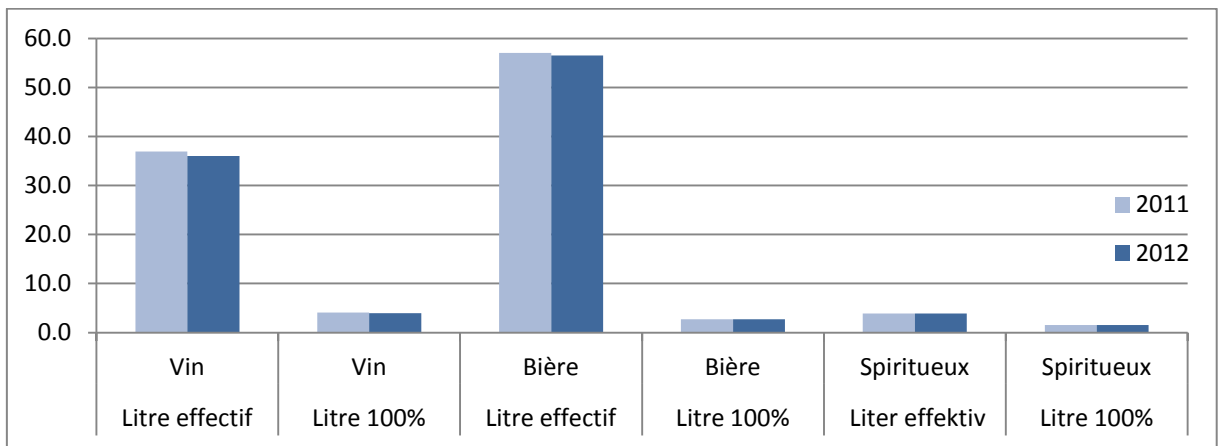

# Graphiques du communiqué

## La consommation d'alcool moyenne baisse à nouveau

Date: 29.07.2013

Consommation de vin, de bière et de spiritueux en Suisse par habitant (2011/2012)

Consommation d'alcool par habitant en Suisse depuis 1982 (en litres d'alcool pur)