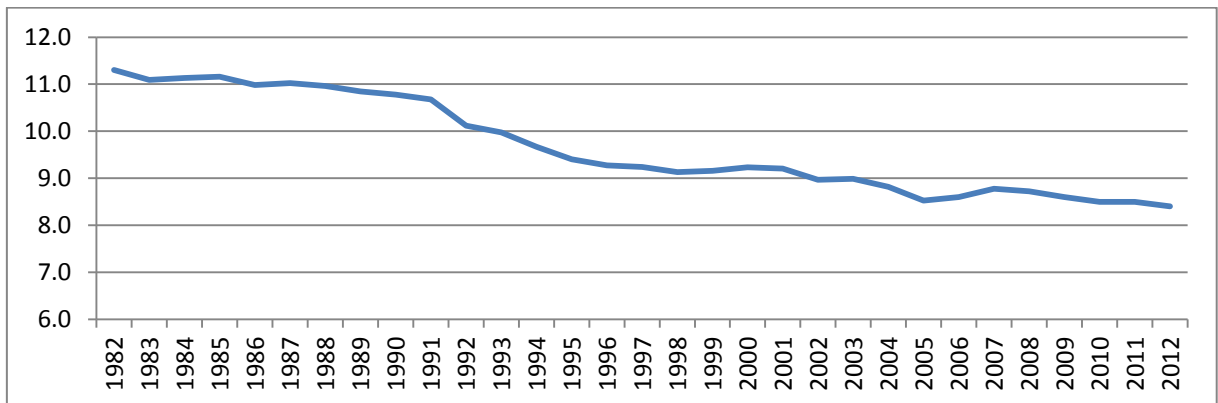

# Graphiques du communiqué

## La consommation d'alcool moyenne baisse à nouveau

Date: 29.07.2013

Consommation de vin, de bière et de spiritueux en Suisse par habitant (2011/2012)

Consommation d'alcool par habitant en Suisse depuis 1982 (en litres d'alcool pur)