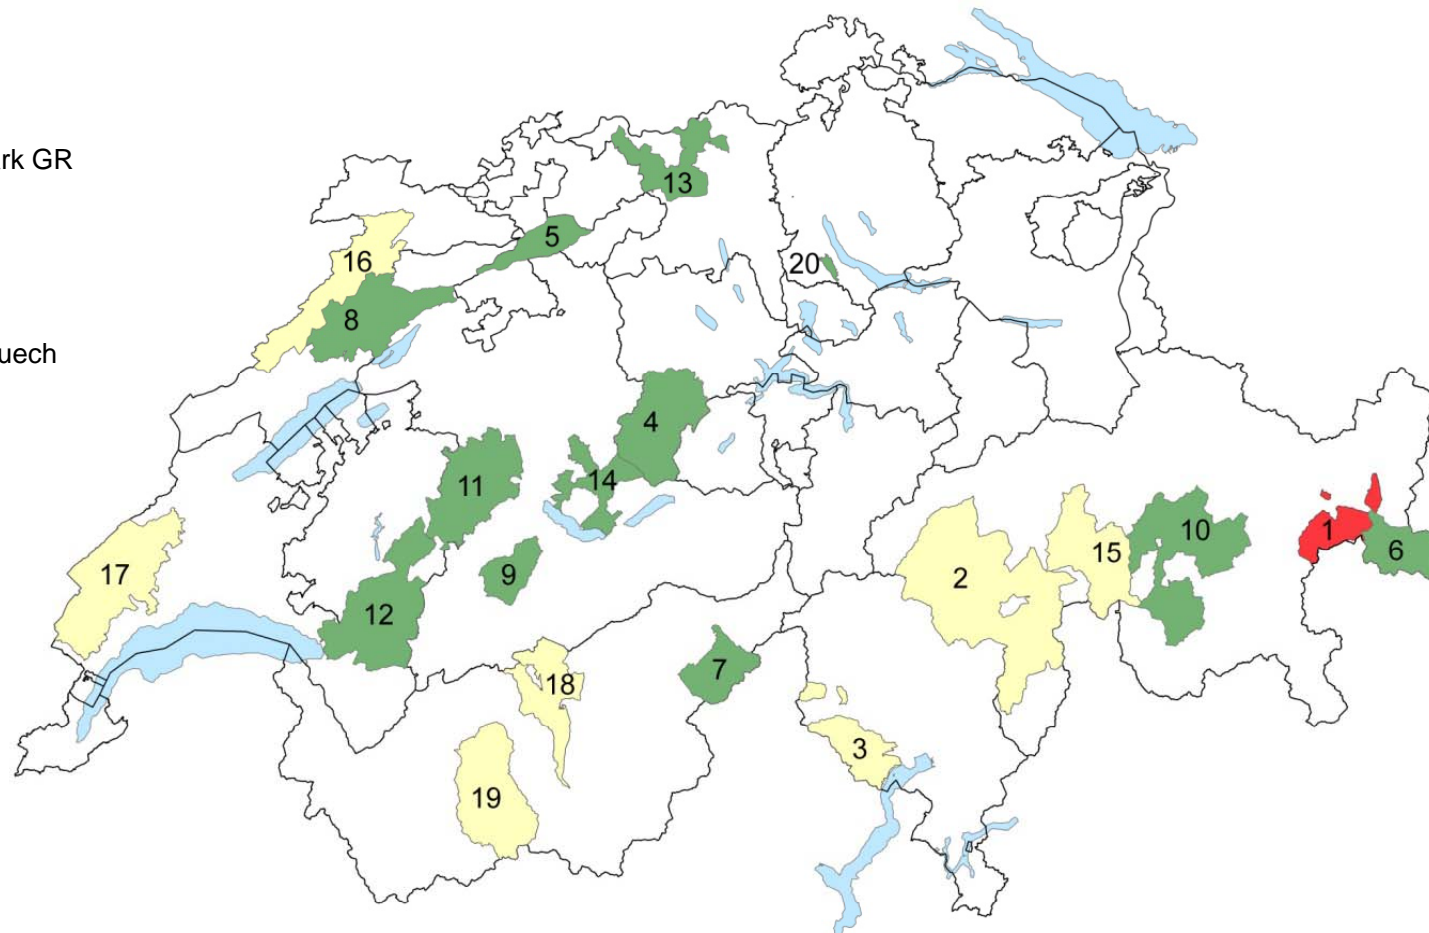

Nationalpärke

- 1 Schweizerischer Nationalpark GR
- 2 Parc Adula
- 3 Parco del Locarnese

Regionale Naturpärke

- 4 UNESCO Biosphäre Entlebuch
- 5 Thal
- 6 Biosfera Val Müstair
- 7 Landschaftspark Binntal
- 8 Chasseral
- 9 Diemtigtal
- 10 Parc Ela
- 11 Gantrisch
- 12 Gruyère Pays-d'Enhaut
- 13 Jurapark Aargau
- 14 Thunersee-Hohgant
- 15 Beverin
- 16 Parc du Doubs
- 17 Jura vaudois
- 18 Pfyn-Finges
- 19 Val d'Hérens

Naturerlebnispark

- 20 Wildnispark Zürich-Sihlwald

-  Pärke von nationaler Bedeutung
-  Pärke in Errichtung (Parkkandidaten)
-  Schweizerischer Nationalpark GR