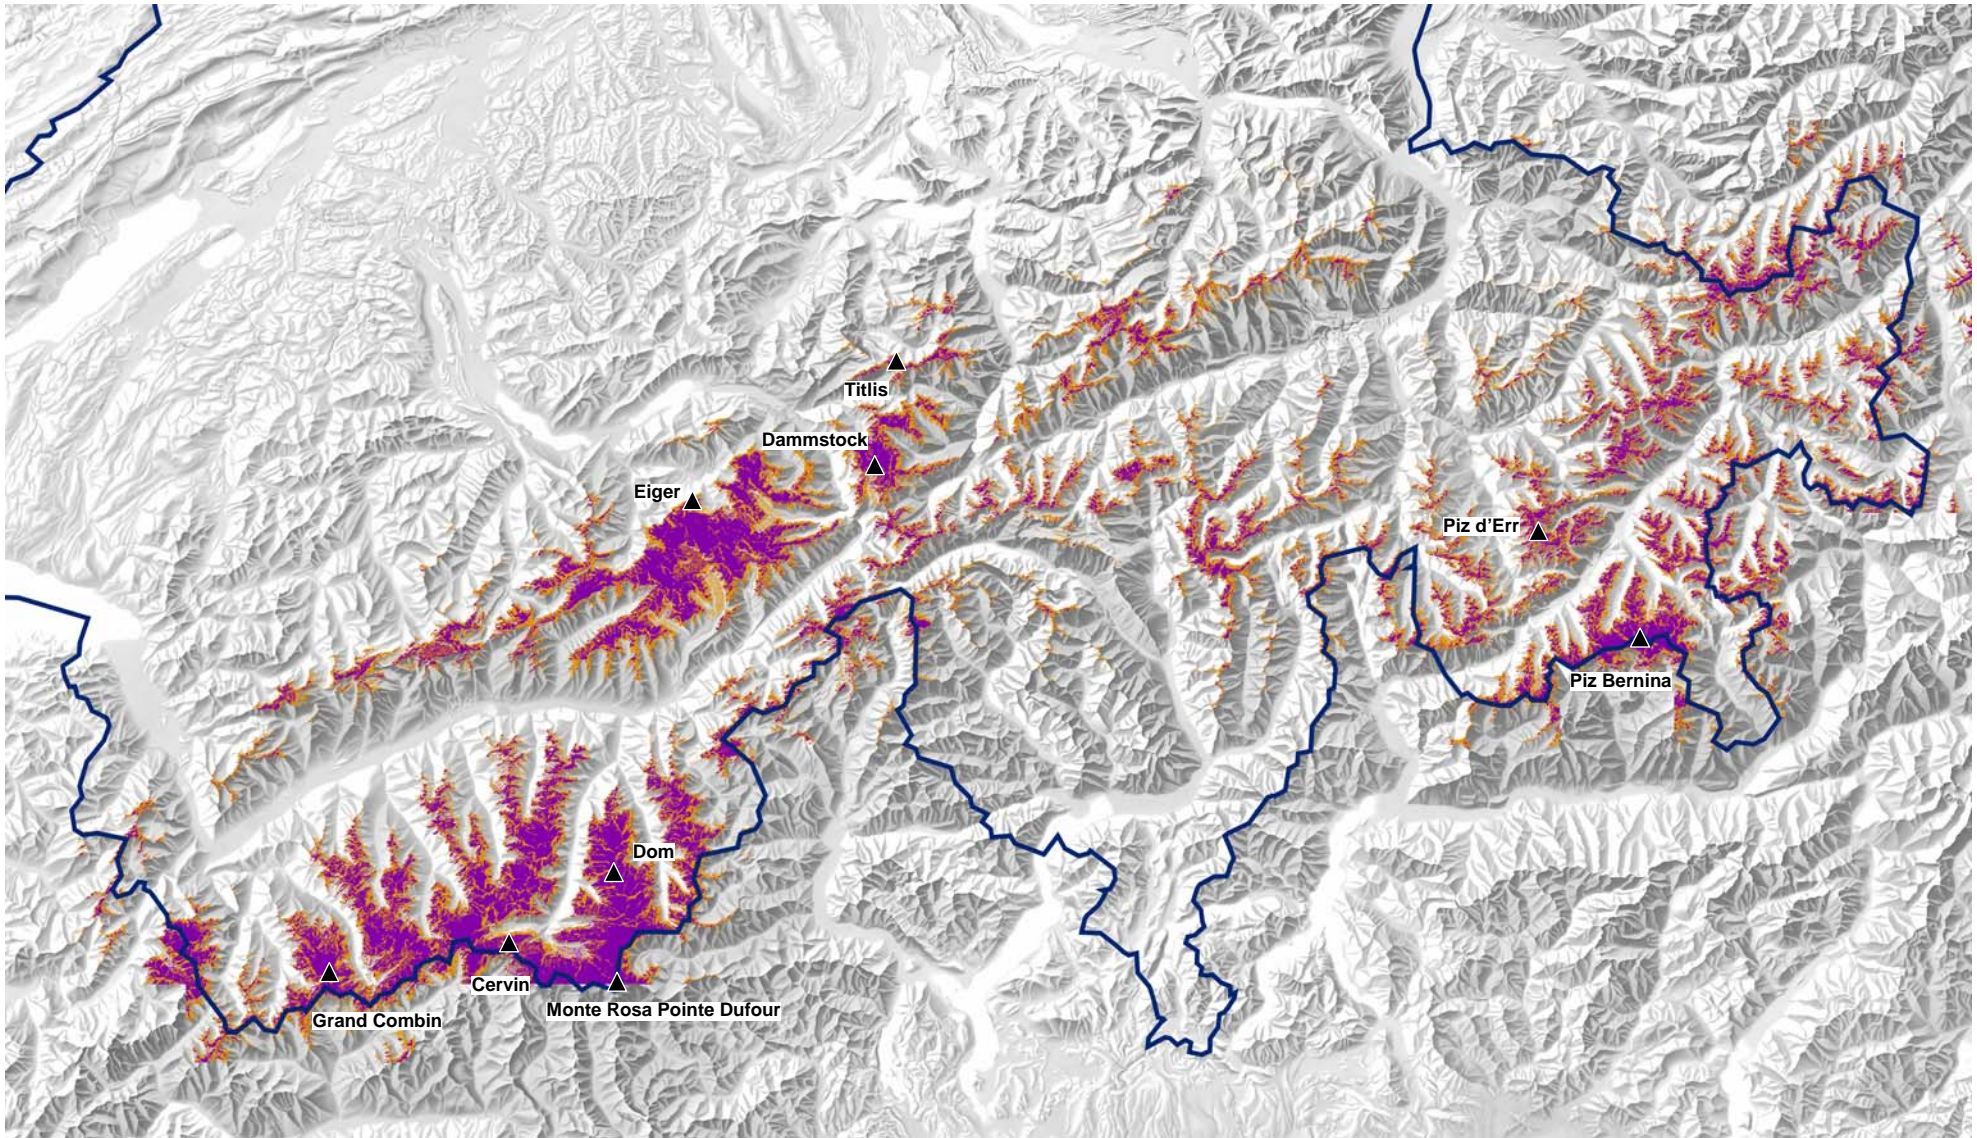

Schweizerische Eidgenossenschaft  
Confédération suisse  
Confederazione Svizzera  
Confederaziun svizra

Bundesamt für Umwelt BAFU  
Office fédéral de l'environnement OFEV  
Ufficio federale dell'ambiente UFAM  
Uffizi federal d'ambient UFAM

# Carte indicative du permafrost en Suisse

Évolution du permafrost – modélisations réalisées grâce  
au MNT25 (OFEV, juillet 2006)

Légende:

permafrost possible localement

permafrost probable sur toute la surface